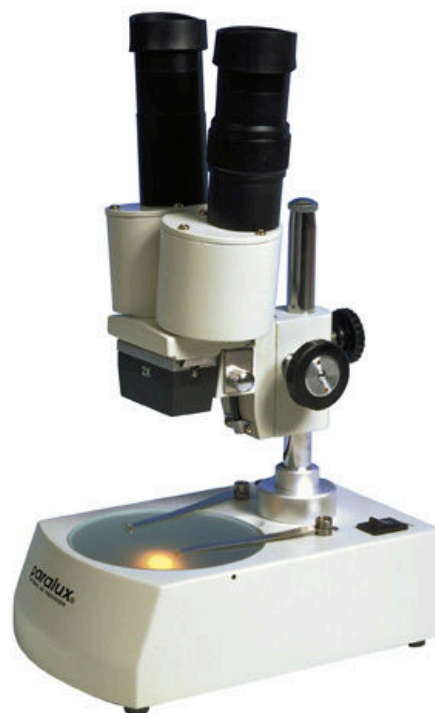

Présentation

- Grossissements 20x et 40x. Tubes oculaires droits. Oculaires au coulant 30,5 mm. Écartement interpupillaire 55 à 75mm. Tête fixe. Paire d'objectifs 2x et 4x sur queue d'aronde. Distance de travail 76mm. Champ de vision 5 et 10mm. Disque transparent et disque noir/blanc Ø95. Éclairages incident et transmis. Alimentation électrique 220 V 50 Hz via cordon. Ampoules type navette 12 V 10W. Dimensions 117 x 170 x 270 mm. Poids 2,5 Kg.

Détails Techniques

Grossissement mini	20X
Grossissement max	40X
Eclairage	Double
Tete Droite ou Inclinée	Droite
Objectif Interchangeable	OUI
Oculaires	10X
Objectif	2-4X
Type	Binoculaire
Type	Loupe
Dimensions	Hauteur : 270 mm
Poids Net (kg)	2.66

Logistique

Code EAN	3 2646 200 1081 9
Dimension boîtes	16 x 29.5 x 34.5 cm
Poids boîtes	2.9 kg

LOUPE TP2 BINO 2XECLAIRAGES - 20-40X

- Education
- Industrie
- Laboratoire
- Grand public